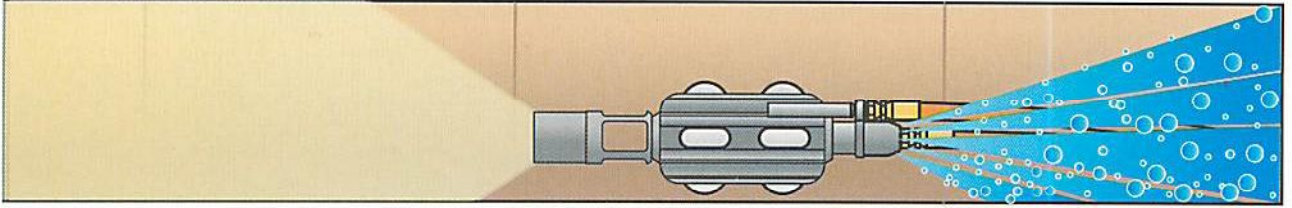

JETEYECAMERA

Sistema de Camara Jet Eye

Sistema Integrado de Video Inspeccion

El sistema Jet Eye de camara es sin lugar a dudas la forma mas sencilla de evaluar lo que ocurre en su sistema de alcantarillado. con componentes fabricados de acero y aluminio, este sistema durable permite a cualquier operador a incrementar su produccion. la inclusion de un sistema digital de grabacion puede grabar hasta 213 horas de operacion. Con la adiccion de generador de caracteres se puede incluir datos para identificar y archivar las grabaciones. Este sistema puede ser incorporado en nuestros camiones o remolques de doble eje.

Vistas

SideKick equipado con camara

Sistema de camara con doble carrete

Instalado en sistema combiando de limpieza

Distribuye en latino America

Luckinbill
INC.

Luckinbill, Inc.
304 E. Broadway
Enid, OK 73701